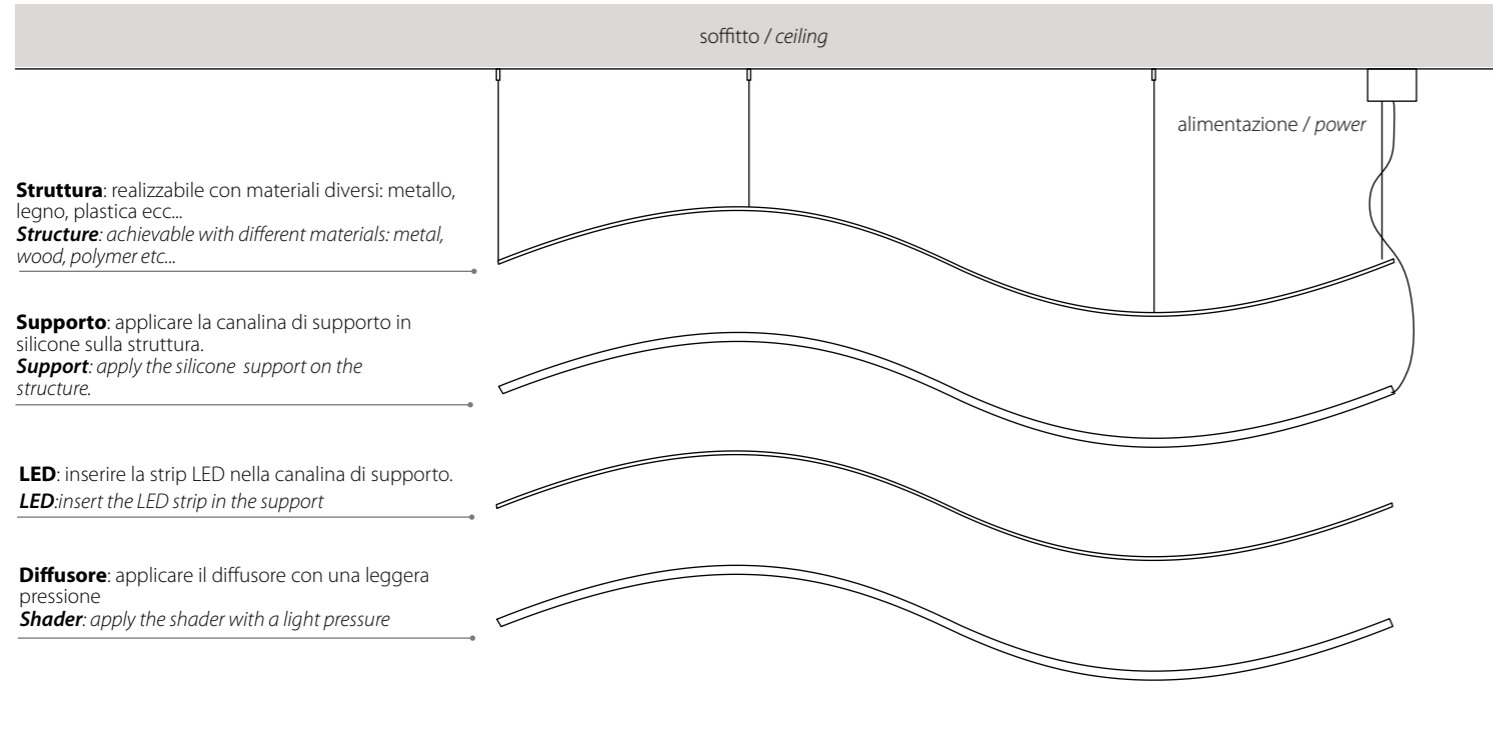

max 190w

Curva fotometrica
Photometric curve

ARCHETTO

Custom

design Theo Sogni 2013

Il profilo di Archetto Custom può essere liberamente applicato su supporti disegnati e progettati per inediti percorsi di luce.

The Archetto Custom profile can be applied freely on supports designed and engineered for unusual paths of light.

Archetto è un modello depositato
Archetto is a trademark

Si possono ottenere cerchi fino a 4mt di diametro o altre figure geometriche a richiesta
Is it possible to make circular shapes up to 4mt of diameter or other geometric shapes on request