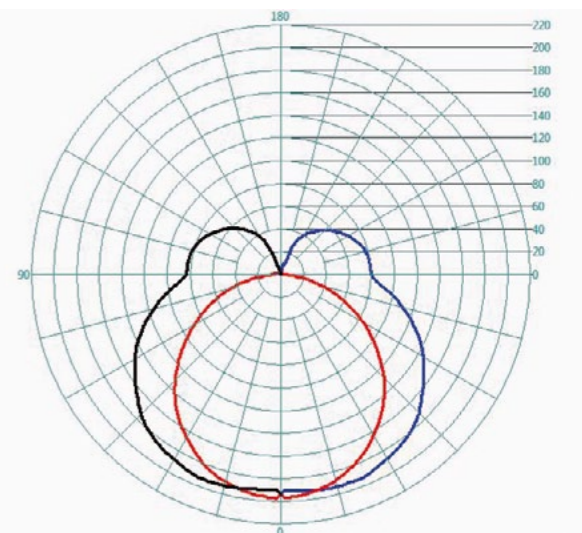

max 140w

Controller radiofrequenza per RGB con telecomando "touch"
Radiofrequency controller for RGB with touch remote control

max 280w

Dimmer radiofrequenza per bianco con telecomando
Radiofrequency dimmer for white with remote control

max 190w

Curva fotometrica
Photometric curve

ARCHETTO

Custom

design Theo Sogni 2013

Il profilo di Archetto Custom può essere liberamente applicato su supporti disegnati e progettati per inediti percorsi di luce.