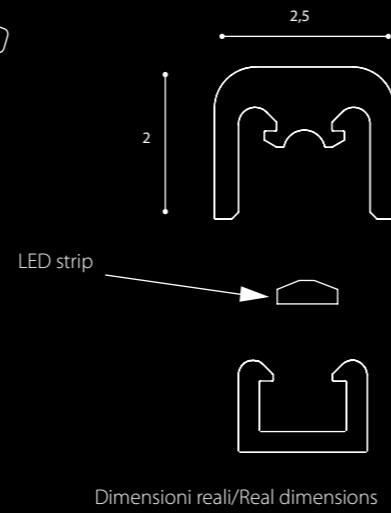

supporto a muro/wall support

ARCHETTO

Custom

design Theo Sogni 2012

Archetto Custom consente di ottenere soluzioni sartoriali di luce: linee di lunghezza variabile fino a 5 metri, particolarmente appropriate nella sottolineatura e nell'illuminazione, mai invasiva, di facciate, vetrine, percorsi di luce, installazioni.

Alimentazione: 24v.
Led bianco: 3000/4000°k, 120 led/mt, 500Lm/mt, 10W mt.
RGB: 120 led/mt, 20w/mt.

Sistemi di controllo: radio / infrarossi / DMX.
A partire da 100 cm si possono richiedere multipli di 5cm. I pezzi sono forniti a misura con cavo di alimentazione lungo 100cm in neoprene. Isolamento/protezione all'acqua IP67.
L min. 100cm - max. 500 cm

Archetto Custom allows to obtain lines of light with extensions dimensional variables up to 5 meters: tailoring solutions particularly appropriate in emphasis and lighting, facades, windows, light paths and installations.

Power: 24v
White led: 4000°k, 120 led/mt, 500Lm/mt, 10w/mt
RGB: 120 led/mt, 20w/mt
Control's system: radio / infrared / DMX.
From 100 cm you can ask multiple of 5 cm. The pieces are provided with suitable power cord 100 cm long neoprene. IP67 Waterproof.
Minimum length 100 cm - max 500 cm