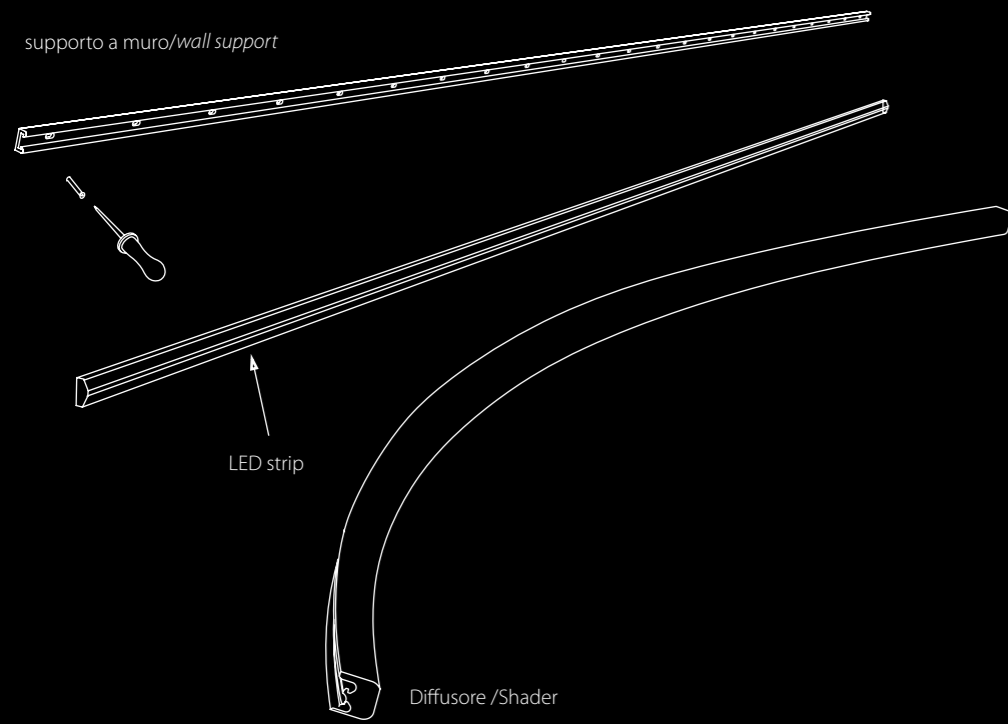

supporto a muro/wall support

ARCHETTO

Custom

design Theo Sogni 2012

Archetto Custom consente di ottenere soluzioni sartoriali di luce: linee di lunghezza variabile fino a 5 metri, particolarmente appropriate nella sottolineatura e nell'illuminazione, mai invasiva, di facciate, vetrine, percorsi di luce, installazioni.

Alimentazione: 24v.
Led bianco: 3000/4000°k, 120 led/mt, 500Lm/mt, 10W mt.
RGB: 120 led/mt, 20w/mt.

Sistemi di controllo: radio / infrarossi / DMX.
A partire da 100 cm si possono richiedere multipli di 5cm. I pezzi sono forniti a misura con cavo di alimentazione lungo 100cm in neoprene. Isolamento/protezione all'acqua IP67.
L min. 100cm - max. 500 cm

Archetto Custom allows to obtain lines of light with extensions dimensional variables up to 5 meters: tailoring solutions particularly appropriate in emphasis and lighting, facades, windows, light paths and installations.

Power: 24v
White led: 4000°k, 120 led/mt, 500Lm/mt, 10w/mt
RGB: 120 led/mt, 20w/mt
Control's system: radio / infrared / DMX.
From 100 cm you can ask multiple of 5 cm. The pieces are provided with suitable power cord 100 cm long neoprene. IP67 Waterproof.
Minimum length 100 cm - max 500 cm