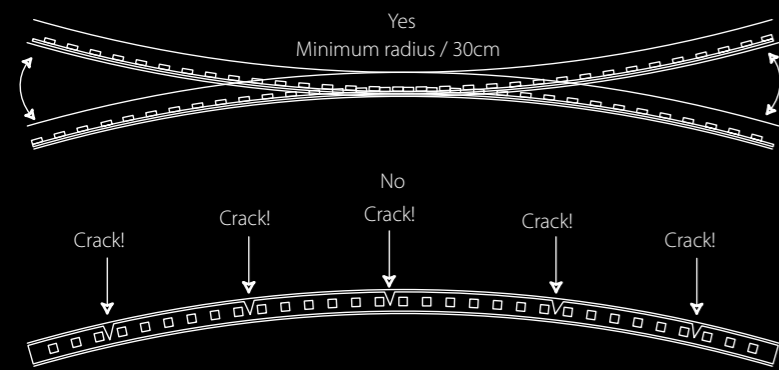

supporto a muro/wall support

ARCHETTO

Custom

design Theo Sogni 2012

Archetto Custom consente di ottenere soluzioni sartoriali di luce: linee di lunghezza variabile fino a 5 metri, particolarmente appropriate nella sottolineatura e nell'illuminazione, mai invasiva, di facciate, vetrine, percorsi di luce, installazioni.

Alimentazione: 24v.
Led bianco: 3000/4000°k, 120 led/mt, 500Lm/mt, 10W mt.
RGB: 120 led/mt, 20w/mt.

Sistemi di controllo: radio / infrarossi / DMX.
A partire da 100 cm si possono richiedere multipli di 5cm. I pezzi sono forniti a misura con cavo di alimentazione lungo 100cm in neoprene. Isolamento/protezione all'acqua IP67.
L min. 100cm - max. 500 cm

Archetto Custom allows to obtain lines of light with extensions dimensional variables up to 5 meters: tailoring solutions particularly appropriate in emphasis and lighting, facades, windows, light paths and installations.

Power: 24v
White led: 4000°k, 120 led/mt, 500Lm/mt, 10w/mt
RGB: 120 led/mt, 20w/mt
Control's system: radio / infrared / DMX.
From 100 cm you can ask multiple of 5 cm. The pieces are provided with suitable power cord 100 cm long neoprene. IP67 Waterproof.
Minimum length 100 cm - max 500 cm