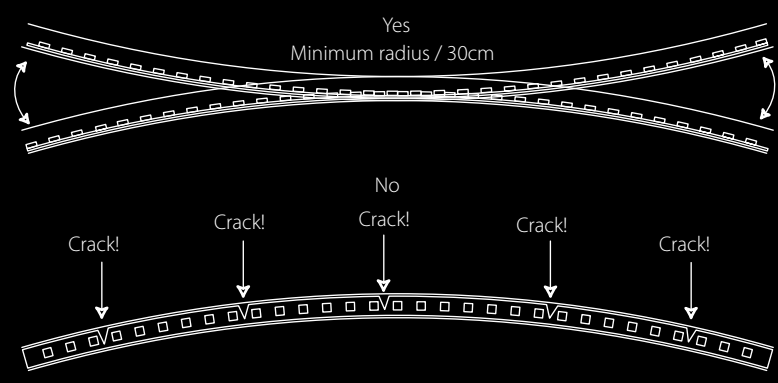

supporto a muro/wall support

ARCHETTO

Custom

design Theo Sogni 2012

Archetto Custom consente di ottenere soluzioni sartoriali di luce: linee di lunghezza variabile fino a 5 metri, particolarmente appropriate nella sottolineatura e nell'illuminazione, mai invasiva, di facciate, vetrine, percorsi di luce, installazioni.
 Alimentazione: 24v.
 Led bianco: 3000/4000°k, 120 led/mt, 500Lm/mt, 10W mt.
 RGB: 120 led/mt, 20w/mt.
 Sistemi di controllo: radio / infrarossi / DMX.
 A partire da 100 cm si possono richiedere multipli di 5cm. I pezzi sono forniti a misura con cavo di alimentazione lungo 100cm in neoprene. Isolamento/protezione all'acqua IP67.
 L min. 100cm - max. 500 cm

Archetto Custom allows to obtain lines of light with extensions dimensional variables up to 5 meters: tailoring solutions particularly appropriate in emphasis and lighting, facades, windows, light paths and installations.

Power: 24v
 White led: 4000°k, 120 led/mt, 500Lm/mt, 10w/mt
 RGB: 120 led/mt, 20w/mt
 Control's system: radio / infrared / DMX.
 From 100 cm you can ask multiple of 5 cm. The pieces are provided with suitable power cord 100 cm long neoprene. IP67 Waterproof.
 Minimum length 100 cm - max 500 cm

Kit single lamp max 60W power (max 6mt white - max 3mt RGB)

IP66	White
IP66	White Dimmer
IP66	RGB Controller

Curva fotometrica
 Photometric curve

ARCHETTO

Custom

design Theo Sogni 2013

Il profilo di Archetto Custom può essere liberamente applicato su supporti disegnati e progettati per inediti percorsi di luce.