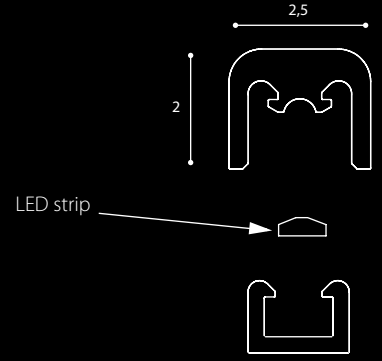

supporto a muro/wall support

ARCHETTO

Custom

design Theo Sogni 2012

Archetto Custom consente di ottenere soluzioni sartoriali di luce: linee di lunghezza variabile fino a 5 metri, particolarmente appropriate nella sottolineatura e nell'illuminazione, mai invasiva, di facciate, vetrine, percorsi di luce, installazioni.
 Alimentazione: 24v.
 Led bianco: 3000/4000°k, 120 led/mt, 500Lm/mt, 10W mt.
 RGB: 120 led/mt, 20w/mt.
 Sistemi di controllo: radio / infrarossi / DMX.
 A partire da 100 cm si possono richiedere multipli di 5cm. I pezzi sono forniti a misura con cavo di alimentazione lungo 100cm in neoprene. Isolamento/protezione all'acqua IP67.
 L min. 100cm - max. 500 cm

Archetto Custom allows to obtain lines of light with extensions dimensional variables up to 5 meters: tailoring solutions particularly appropriate in emphasis and lighting, facades, windows, light paths and installations.

Power: 24v
 White led: 4000°k, 120 led/mt, 500Lm/mt, 10w/mt
 RGB: 120 led/mt, 20w/mt
 Control's system: radio / infrared / DMX.
 From 100 cm you can ask multiple of 5 cm. The pieces are provided with suitable power cord 100 cm long neoprene. IP67 Waterproof.
 Minimum length 100 cm - max 500 cm

Kit single lamp max 60W power (max 6mt white - max 3mt RGB)

IP66	White
IP66	White Dimmer
IP66	RGB Controller

Curva fotometrica
 Photometric curve

ARCHETTO

Custom

design Theo Sogni 2013

Il profilo di Archetto Custom può essere liberamente applicato su supporti disegnati e progettati per inediti percorsi di luce.