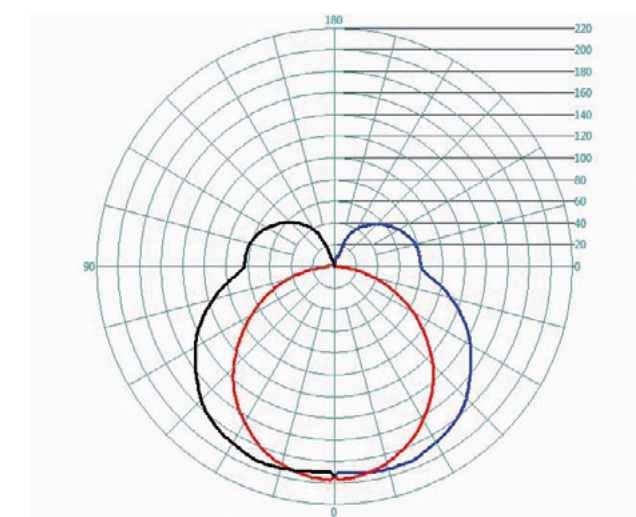

Power: 24v
 White led: 4000°k, 120 led/mt, 500Lm/mt, 10w/mt
 RGB: 120 led/mt, 20w/mt
 Control's system: radio / infrared / DMX.
 From 100 cm you can ask multiple of 5 cm. The pieces are provided with suitable power cord 100 cm long neoprene. IP67 Waterproof.
 Minimum length 100 cm - max 500 cm

Kit single lamp max 60W power (max 6mt white - max 3mt RGB)

IP66	White
IP66	White Dimmer
IP66	RGB Controller

Curva fotometrica
 Photometric curve

ARCHETTO

Custom

design Theo Sogni 2013

Il profilo di Archetto Custom può essere liberamente applicato su supporti disegnati e progettati per inediti percorsi di luce.