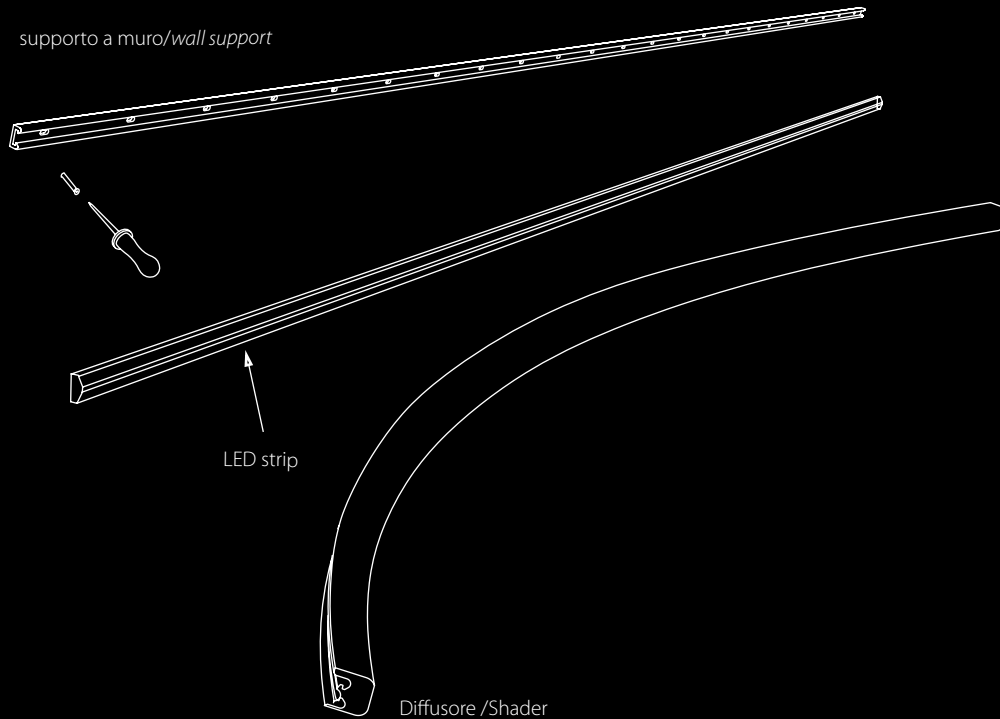

supporto a muro/wall support

ARCHETTO

Custom

design Theo Sogni 2012

Archetto Custom consente di ottenere soluzioni sartoriali di luce: linee di lunghezza variabile fino a 5 metri, particolarmente appropriate nella sottolineatura e nell'illuminazione, mai invasiva, di facciate, vetrine, percorsi di luce, installazioni.
 Alimentazione: 24v.
 Led bianco: 3000/4000°k, 120 led/mt, 500Lm/mt, 10W mt.
 RGB: 120 led/mt, 20w/mt.
 Sistemi di controllo: radio / infrarossi / DMX.
 A partire da 100 cm si possono richiedere multipli di 5cm. I pezzi sono forniti a misura con cavo di alimentazione lungo 100cm in neoprene. Isolamento/protezione all'acqua IP67.
 L min. 100cm - max. 500 cm

Archetto Custom allows to obtain lines of light with extensions dimensional variables up to 5 meters: tailoring solutions particularly appropriate in emphasis and lighting, facades, windows, light paths and installations.

Power: 24v
 White led: 4000°k, 120 led/mt, 500Lm/mt, 10w/mt
 RGB: 120 led/mt, 20w/mt
 Control's system: radio / infrared / DMX.
 From 100 cm you can ask multiple of 5 cm. The pieces are provided with suitable power cord 100 cm long neoprene. IP67 Waterproof.
 Minimum length 100 cm - max 500 cm

Kit single lamp max 60W power (max 6mt white - max 3mt RGB)

IP66	White
IP66	White Dimmer
IP66	RGB Controller

Curva fotometrica
 Photometric curve

ARCHETTO

Custom

design Theo Sogni 2013

Il profilo di Archetto Custom può essere liberamente applicato su supporti disegnati e progettati per inediti percorsi di luce.