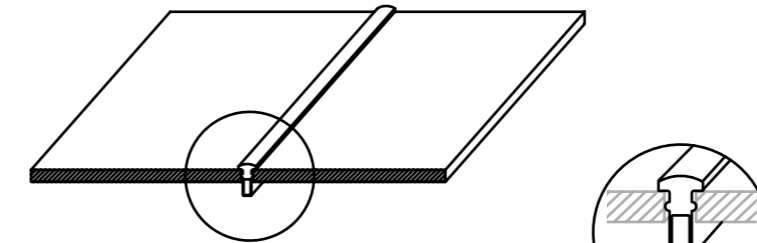

ARCHETTO

Twist
design Gianfranco Marabese 2015

Profilo di luce continua generata da un'estrusione in silicone al cui interno alloggia una strip LED.
Archetto Twist consente di realizzare linee curve o rette applicate in superficie o ad incasso.
Lunghezza massima profilo: 500 cm /taglio a misura ogni 5 cm
Strip LED bianco 3000/4000°K 500Lm C.A. al metro per entrambi.
Potenza 9.6W metro/24V/120 led per metro.
Profile of continuous light generated by an extrusion of silicone housing a LED strip.
Archetto Twist allows to realize curved or straight lines applied to the surface or recessed.
Maximum length of the profile: 500 cm /cutting to measure every 5 cm
LED strip white 3000/4000°K, 500Lm C.A. per meter for each one
Power 9.6W each Meter/24V/120 led per meter

Montaggio/Mounting

1

E' possibile tagliare Archetto Twist ogni 5cm/
It's possible to cut Archetto Twist every 5cm

2

Fissare il supporto alla superficie/
Fix the support on the surface

3

Inserire il profilo luminoso sul supporto con leggera pressione/
Insert the lighting side into the support with a light pressure

4

Sigillare le estremità con silicone speciale/
Seal the ends with a special silicone glue

Applicazioni/Applications

YES

Piegare Archetto Twist tenendolo aderente alla superficie/
Bend Archetto Twist keeping it adherent to the surface

NO

ATTENZIONE: non piegare Archetto Twist nel verso sbagliato/
WARNING: do not bend Archetto Twist over the wrong direction

Applicazione ad incasso/Inlay application

Inserire la parte luminosa in un taglio di larghezza max 6,5mm/
Insert the lighting side in a cut 6,5mm of width