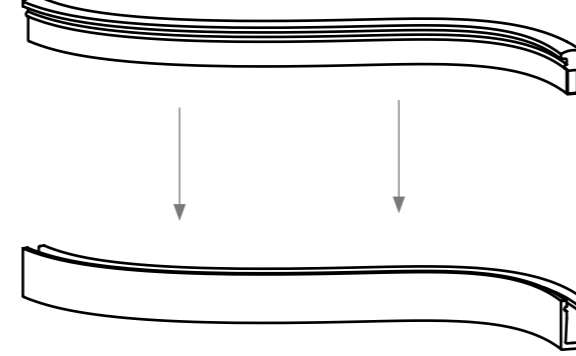

ARCHETTO

Twist
design Gianfranco Marabese 2015

Profilo di luce continua generata da un'estrusione in silicone al cui interno alloggia una strip LED.
Archetto Twist consente di realizzare linee curve o rette applicate in superficie o ad incasso.
Lunghezza massima profilo: 500 cm /taglio a misura ogni 5 cm
Strip LED bianco 3000/4000°K 500Lm C.A. al metro per entrambi.
Potenza 9.6W metro/24V/120 led per metro.
Profile of continuous light generated by an extrusion of silicone housing a LED strip.
Archetto Twist allows to realize curved or straight lines applied to the surface or recessed.
Maximum length of the profile: 500 cm /cutting to measure every 5 cm
LED strip white 3000/4000°K, 500Lm C.A. per meter for each one
Power 9.6W each Meter/24V/120 led per meter

Montaggio/Mounting

1

E' possibile tagliare Archetto Twist ogni 5cm/
It's possible to cut Archetto Twist every 5cm

2

Fissare il supporto alla superficie/
Fix the support on the surface

3

Inserire il profilo luminoso sul supporto con leggera pressione/
Insert the lighting side into the support with a light pressure

4

Sigillare le estremità con silicone speciale/
Seal the ends with a special silicone glue

Applicazioni/Applications

YES

Piegare Archetto Twist tenendolo aderente alla superficie/
Bend Archetto Twist keeping it adherent to the surface

NO

ATTENZIONE: non piegare Archetto Twist nel verso sbagliato/
WARNING: do not bend Archetto Twist over the wrong direction

Applicazione ad incasso/Inlay application

Inserire la parte luminosa in un taglio di larghezza max 6,5mm/
Insert the lighting side in a cut 6,5mm of width