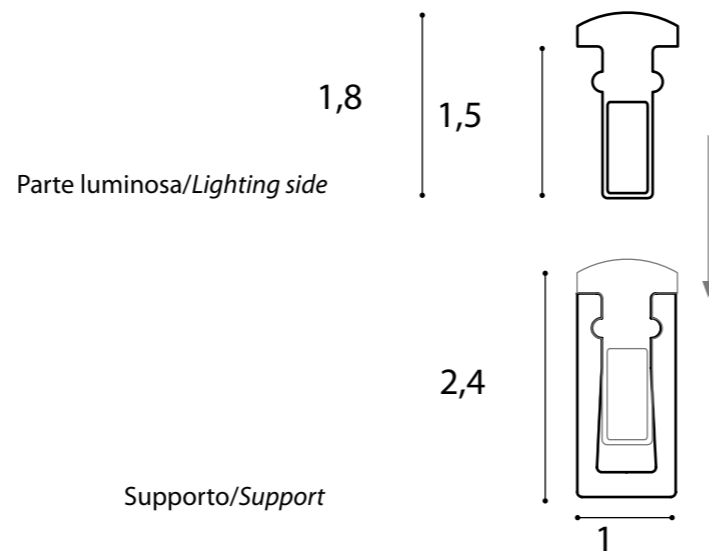

ARCHETTO

Twist
design Gianfranco Marabese 2015

Profilo di luce continua generata da un'estrusione in silicone al cui interno alloggia una strip LED.
Archetto Twist consente di realizzare linee curve o rette applicate in superficie o ad incasso.
Lunghezza massima profilo: 500 cm /taglio a misura ogni 5 cm
Strip LED bianco 3000/4000°K 500Lm C.A. al metro per entrambi.
Potenza 9.6W metro/24V/120 led per metro.
Profile of continuous light generated by an extrusion of silicone housing a LED strip.
Archetto Twist allows to realize curved or straight lines applied to the surface or recessed.
Maximum length of the profile: 500 cm /cutting to measure every 5 cm
LED strip white 3000/4000°K, 500Lm C.A. per meter for each one
Power 9.6W each Meter/24V/120 led per meter

Montaggio/Mounting

1

E' possibile tagliare Archetto Twist ogni 5cm/
It's possible to cut Archetto Twist every 5cm

2

Fissare il supporto alla superficie/
Fix the support on the surface

3

Inserire il profilo luminoso sul supporto con leggera pressione/
Insert the lighting side into the support with a light pressure

NO

ATTENZIONE: non piegare Archetto Twist nel verso sbagliato/
WARNING: do not bend Archetto Twist over the wrong direction

Applicazione ad incasso/Inlay application

Inserire la parte luminosa in un taglio di larghezza max 6,5mm/
Insert the lighting side in a cut 6,5mm of width