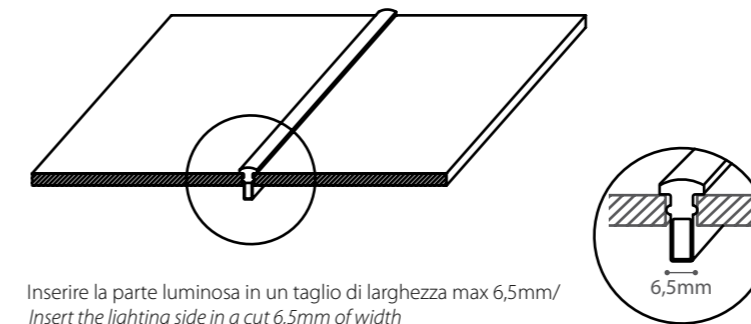

3

Inserire profilo luminoso sul supporto con leggera pressione/
Insert the lighting side into the support with a light pressure

4

Sigillare le estremità con silicone speciale/
Seal the ends with a special silicone glue

Applicazioni/Applications

YES

Piegare Archetto Twist tenendolo aderente alla superficie/
Bend Archetto Twist keeping it adherent to the surface

NO

ATTENZIONE: non piegare Archetto Twist nel verso sbagliato/
WARNING: do not bend Archetto Twist over the wrong direction

Applicazione ad incasso/Inlay application

Inserire la parte luminosa in un taglio di larghezza max 6,5mm/
Insert the lighting side in a cut 6,5mm of width

PARTICOLARE/PARTICULAR

Driver

IP67	24v	35w
IP67	24v	60w
IP67	24v	100w
IP67	24v	150w