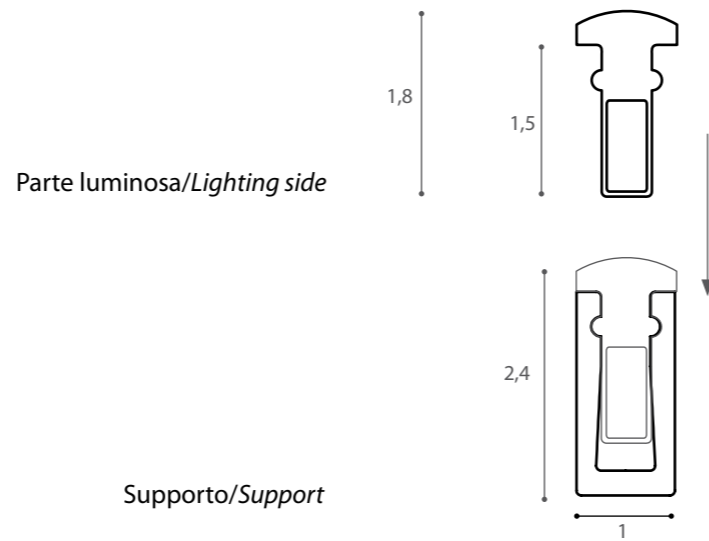

ARCHETTO

Twist

design Gianfranco Marabese 2015

Profilo di luce continua generata da un'estrusione in silicone al cui interno alloggia una strip LED.

Archetto Twist consente di realizzare linee curve o rette applicate in superficie o ad incasso.

Lunghezza massima profilo: 500 cm /taglio a misura ogni 5 cm

Strip LED bianco 3000/4000°K 500Lm C.A. al metro per entrambi.

Potenza 9,6W metro/24V/120 led per metro

Profile of continuous light generated by an extrusion of silicone housing a LED strip.

Archetto Twist allows to realize curved or straight lines applied to the surface or recessed.

Maximum length of the profile: 500 cm /cutting to measure every 5 cm

LED strip white 3000/4000°K, 500Lm C.A per meter for each one

Power 9.6W each Meter/24V/120 led per meter

Montaggio/Mounting