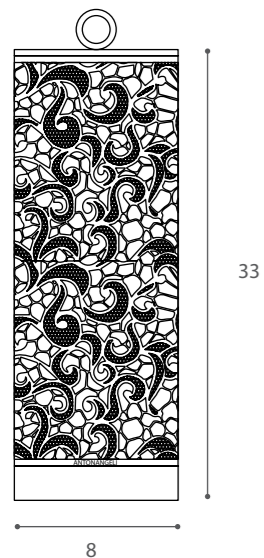

FLAMBEAU

design Giordana Arcesilai 2017

Lampada da appoggio o da sospendere, ricaricabile per un funzionamento autonomo, senza fili.

Materiali: metallo lavorato a 'pizzo'

Finiture: ottone o acciaio super mirror

Fonte luminosa : LED 4W 400lm.

Durata della carica: 12 ore /batterie stilo ricaricabili.

Standing or hanging up lamp, rechargable for an autonomous wireless functioning.

Materials: 'lace' looking metal

Finishes: bras or super mirrored steel

Light: LED 4W 400lm.

Recharging life: 12 hours /batteries AA rechargable.

T1

RICARICABILE. 12 Ore di luce senza fili
RECHARGEABLE. 12 Hours of light without wires

T1 LED 4W 400 Lm