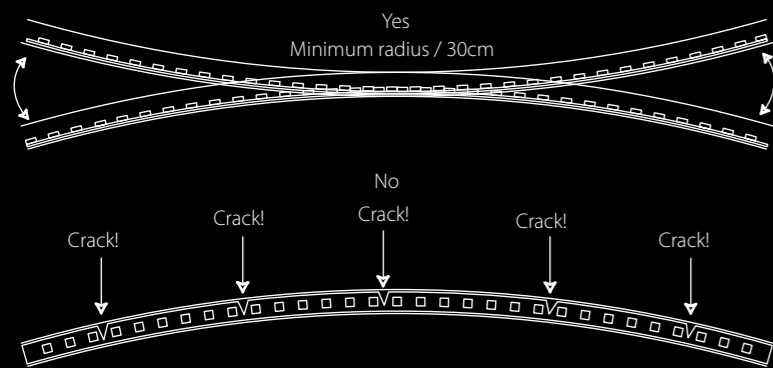

supporto a muro/wall support

LED strip

Diffusore /Shader

LED strip

Dimensioni reali/Real dimensions

Yes
Minimum radius / 30cm

Crack! Crack! No Crack! Crack! Crack!

5

ARCHETTO

Custom

design Theo Sogni 2012

Archetto Custom consente di ottenere soluzioni sartoriali di luce: linee di lunghezza variabile fino a 5 metri, particolarmente appropriate nella sottolineatura e nell'illuminazione, mai invasiva, di facciate, vetrine, percorsi di luce, installazioni.

Alimentazione: 24v.
Led bianco: 3000/4000°k, 120 led/mt, 500Lm/mt, 10W mt.
RGB: 120 led/mt, 20w/mt.

Sistemi di controllo: radio / infrarossi / DMX.

A partire da 100 cm si possono richiedere multipli di 5cm. I pezzi sono forniti a misura con cavo di alimentazione lungo 100cm in neoprene. Isolamento/protezione all'acqua IP67.

Power: 24v
White led: 4000°k, 120 led/mt, 500Lm/mt, 10w/mt
RGB: 120 led/mt, 20w/mt

Control's system: radio / infrared / DMX.

From 100 cm you can ask multiple of 5 cm. The pieces are provided with suitable power cord 100 cm long neoprene. IP67 Waterproof.