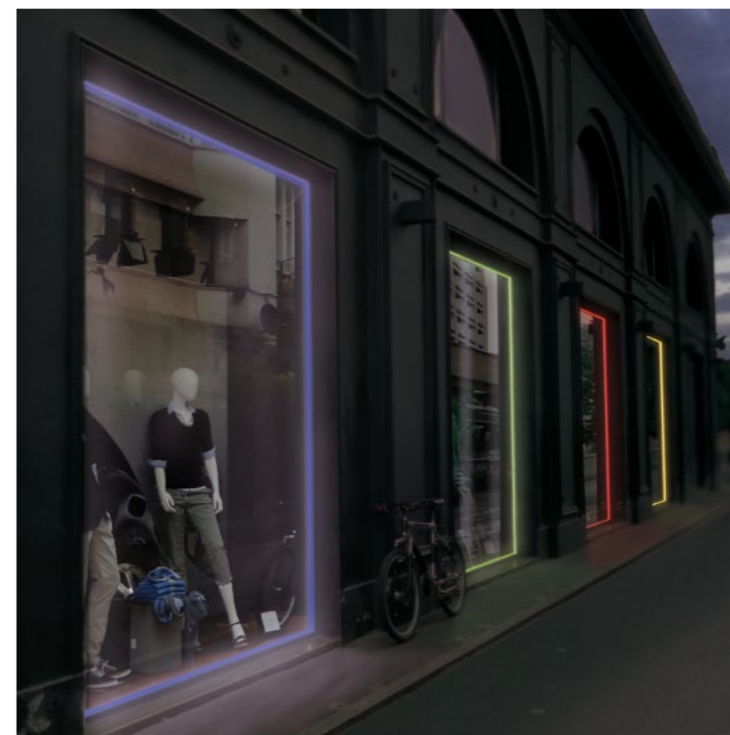

Curva fotometrica
Photometric curve