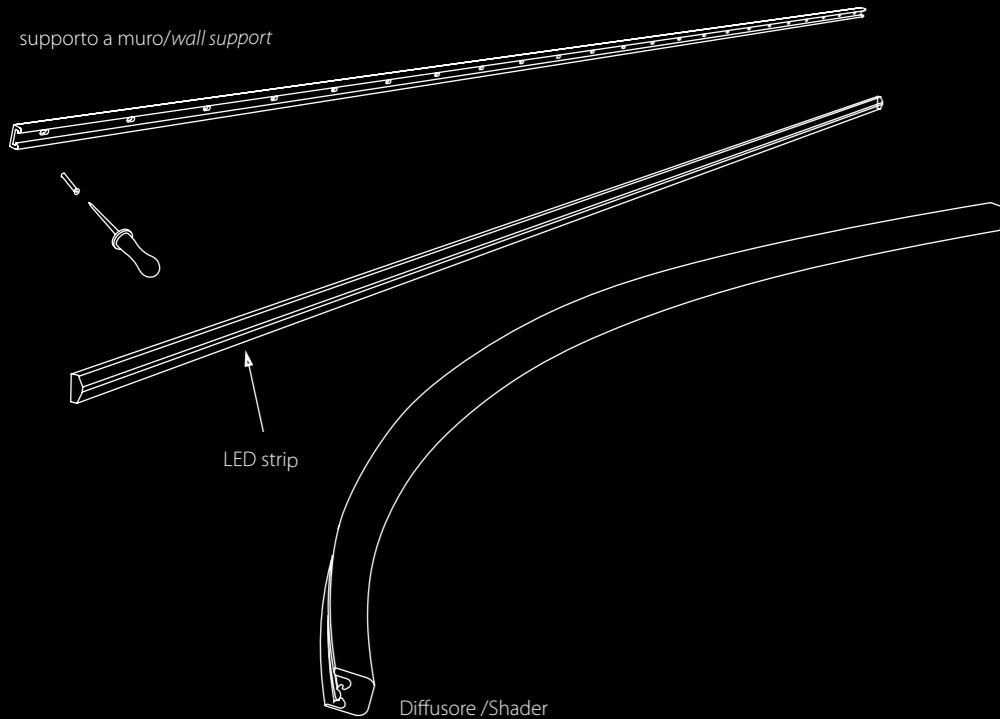

supporto a muro/wall support

Diffusore /Shader

## Custom

design Theo Sogni 2012

Archetto Custom consente di ottenere soluzioni sartoriali di luce: linee di lunghezza variabile fino a 5 metri, particolarmente appropriate nella sottolineatura e nell'illuminazione, mai invasiva, di facciate, vetrine, percorsi di luce, installazioni.  
 Alimentazione: 24v.  
 Led bianco: 3000/4000°k, 120 led/mt, 500Lm/mt, 10W mt.  
 RGB: 120 led/mt, 20w/mt.  
 Sistemi di controllo: radio / infrarossi / DMX.  
 A partire da 100 cm si possono richiedere multipli di 5cm. I pezzi sono forniti a misura con cavo di alimentazione lungo 100cm in neoprene. Isolamento/protezione all'acqua IP67.  
 L min. 100cm - max. 500 cm

*Archetto Custom allows to obtain lines of light with extensions dimensional variables up to 5 meters: tailoring solutions particularly appropriate in emphasis and lighting, facades, windows, light paths and installations.*

Power: 24v  
 White led: 4000°k, 120 led/mt, 500Lm/mt, 10w/mt  
 RGB: 120 led/mt, 20w/mt  
 Control's system: radio / infrared / DMX.  
 From 100 cm you can ask multiple of 5 cm. The pieces are provided with suitable power cord 100 cm long neoprene. IP67 Waterproof.  
 Minimum length 100 cm - max 500 cm