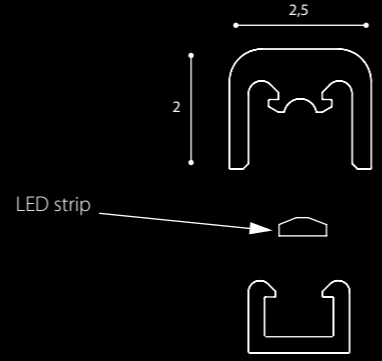

supporto a muro/wall support

Diffusore /Shader

## Custom

design Theo Sogni 2012

Archetto Custom consente di ottenere soluzioni sartoriali di luce: linee di lunghezza variabile fino a 5 metri, particolarmente appropriate nella sottolineatura e nell'illuminazione, mai invasiva, di facciate, vetrine, percorsi di luce, installazioni.  
 Alimentazione: 24v.  
 Led bianco: 3000/4000°k, 120 led/mt, 500Lm/mt, 10W mt.  
 RGB: 120 led/mt, 20w/mt.  
 Sistemi di controllo: radio / infrarossi / DMX.  
 A partire da 100 cm si possono richiedere multipli di 5cm. I pezzi sono forniti a misura con cavo di alimentazione lungo 100cm in neoprene. Isolamento/protezione all'acqua IP67.  
 L min. 100cm - max. 500 cm

*Archetto Custom allows to obtain lines of light with extensions dimensional variables up to 5 meters: tailoring solutions particularly appropriate in emphasis and lighting, facades, windows, light paths and installations.*

Power: 24v  
 White led: 4000°k, 120 led/mt, 500Lm/mt, 10w/mt  
 RGB: 120 led/mt, 20w/mt  
 Control's system: radio / infrared / DMX.  
 From 100 cm you can ask multiple of 5 cm. The pieces are provided with suitable power cord 100 cm long neoprene. IP67 Waterproof.  
 Minimum length 100 cm - max 500 cm