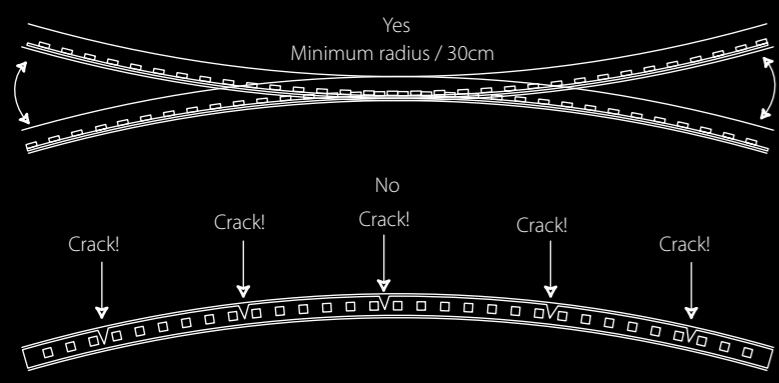

supporto a muro/wall support

Diffusore /Shader

## Custom

design Theo Sogni 2012

Archetto Custom consente di ottenere soluzioni sartoriali di luce: linee di lunghezza variabile fino a 5 metri, particolarmente appropriate nella sottolineatura e nell'illuminazione, mai invasiva, di facciate, vetrine, percorsi di luce, installazioni.  
 Alimentazione: 24v.  
 Led bianco: 3000/4000°k, 120 led/mt, 500Lm/mt, 10W mt.  
 RGB: 120 led/mt, 20w/mt.  
 Sistemi di controllo: radio / infrarossi / DMX.  
 A partire da 100 cm si possono richiedere multipli di 5cm. I pezzi sono forniti a misura con cavo di alimentazione lungo 100cm in neoprene. Isolamento/protezione all'acqua IP67.  
 L min. 100cm - max. 500 cm

*Archetto Custom allows to obtain lines of light with extensions dimensional variables up to 5 meters: tailoring solutions particularly appropriate in emphasis and lighting, facades, windows, light paths and installations.*

Power: 24v  
 White led: 4000°k, 120 led/mt, 500Lm/mt, 10w/mt  
 RGB: 120 led/mt, 20w/mt  
 Control's system: radio / infrared / DMX.  
 From 100 cm you can ask multiple of 5 cm. The pieces are provided with suitable power cord 100 cm long neoprene. IP67 Waterproof.  
 Minimum length 100 cm - max 500 cm