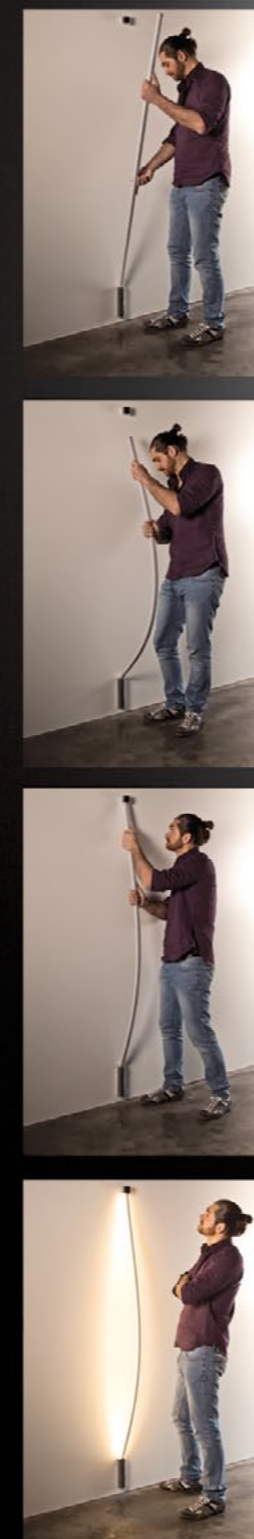

ARCHETTO

Flexible

design Theo Sogni 2012

Alimentazione: 24v.
 Led bianco: 4000°k, 28w/mt, 240 led/mt, 1030Lm/mt
 RGB: 120 Led/mt, 20w/mt.
 Acciaio armonico coestruso nel silicone.
 Elementi strutturali in metallo cromato.
 Sistemi di controllo: radio / infrarossi / DMX.
 Disponibili versioni con driver incluso o remoto.

Power: 24v.
 White led: 4000°k, 28w/mt, 240 led/mt, 1030Lm/mt
 RGB: 120 Led/mt 20w/mt.
 Armonic iron in silicone co-extruded.
 Chrome plated metals.
 Control's system: radio / infrared / DMX.
 Included or remote driver available.

Archetto è un modello depositato
 Archetto is a trademark

WA/WR/WS: Particolare dell'attacco
 WA/WR/WS: Mounting's detail
 WR3*/WS3*: solo per uso a parete in verticale e soffitto
 WR3*/WS3*: only as vertical wall and ceiling use

Archetto Flexible si flette e permette di creare archi e curve, a luce diretta e indiretta, con dimensione finale variabile, dipendente dalla curva impressa. L'acciaio armonico coestruso con il silicone, non mantiene la memoria della forma impressa, tornando sempre nella posizione originaria.