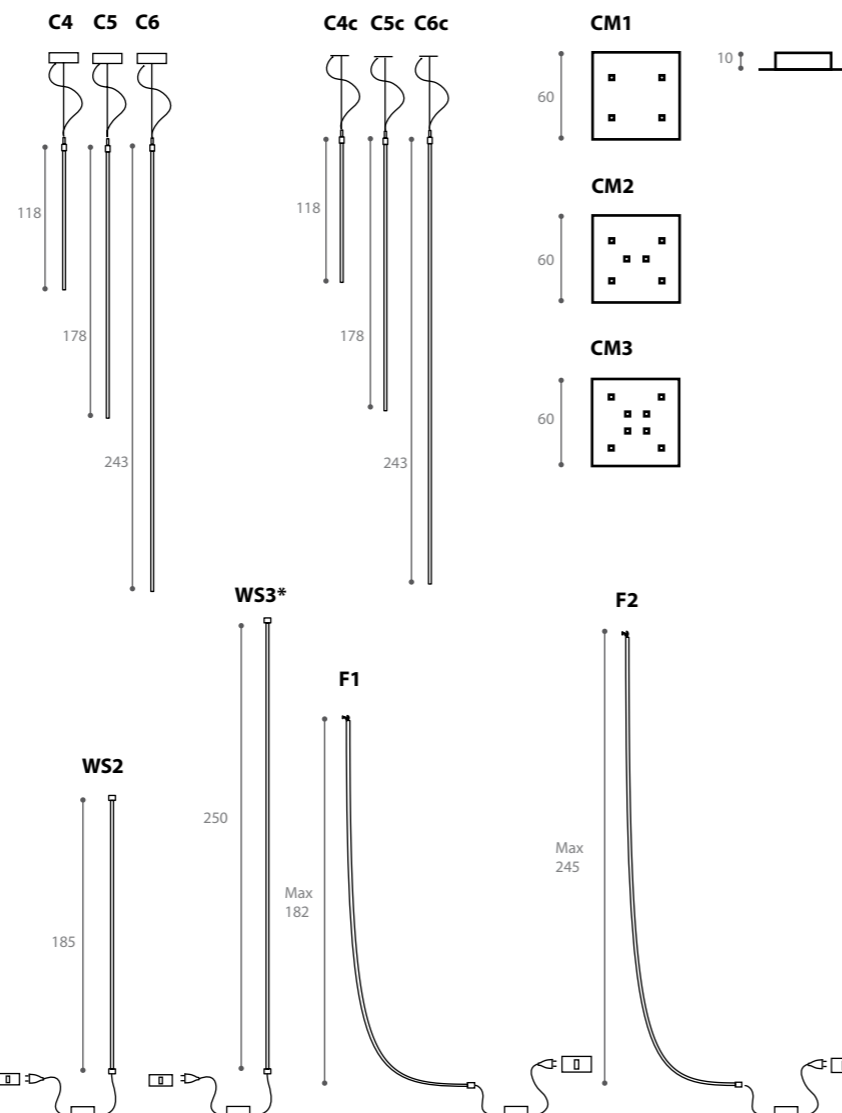

ARCHETTO

Flexible

design Theo Sogni 2012

Alimentazione: 24v.
 Led bianco: 4000°k, 28w/mt, 240 led/mt, 1030Lm/mt
 RGB: 120 Led/mt, 20w/mt.
 Acciaio armonico coestruso nel silicone.
 Elementi strutturali in metallo cromato.
 Sistemi di controllo: radio / infrarossi / DMX.
 Disponibili versioni con driver incluso o remoto.

Power: 24v.
 White led: 4000°k, 28w/mt, 240 led/mt, 1030Lm/mt
 RGB: 120 Led/mt 20w/mt.
 Armonic iron in silicone co-extruded.
 Chrome plated metals.
 Control's system: radio / infrared / DMX.
 Included or remote driver available.

Archetto è un modello depositato
 Archetto is a trademark

WA/WR/WS: Particolare dell'attacco
 WA/WR/WS: Mounting's detail
 WR3*/WS3*: solo per uso a parete in verticale e soffitto
 WR3*/WS3*: only as vertical wall and ceiling use

Archetto Flexible si flette e permette di creare archi e curve, a luce diretta e indiretta, con dimensione finale variabile, dipendente dalla curva impressa. L'acciaio armonico coestruso con il silicone, non mantiene la memoria della forma impressa, tornando sempre nella posizione originaria.