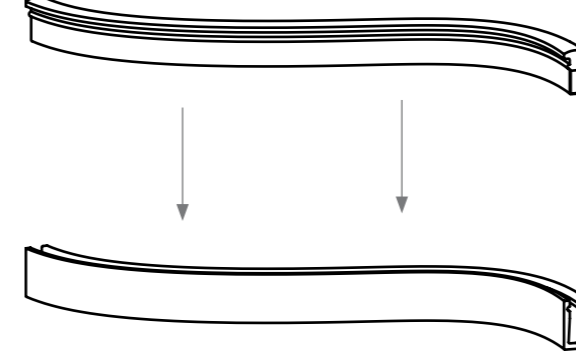

ARCHETTO

Twist
design Gianfranco Marabese 2015

Profilo di luce continua generata da un'estrusione in silicone al cui interno alloggia una strip LED.
Archetto Twist consente di realizzare linee curve o rette applicate in superficie o ad incasso.
Lunghezza massima profilo: 500 cm /taglio a misura ogni 5 cm
Strip LED bianco 3000/4000°K 500Lm C.A. al metro per entrambi.
Potenza 9.6W metro/24V/120 led per metro.
Profile of continuous light generated by an extrusion of silicone housing a LED strip.
Archetto Twist allows to realize curved or straight lines applied to the surface or recessed.
Maximum length of the profile: 500 cm /cutting to measure every 5 cm
LED strip white 3000/4000°K, 500Lm C.A. per meter for each one
Power 9.6W each Meter/24V/120 led per meter

Montaggio/Mounting

1

E' possibile tagliare Archetto Twist ogni 5cm/
It's possible to cut Archetto Twist every 5cm

2

Fissare il supporto alla superficie/
Fix the support on the surface

3

Inserire il profilo luminoso sul supporto con leggera pressione/
Insert the lighting side into the support with a light pressure

4

Sigillare le estremità con silicone speciale/
Seal the ends with a special silicone glue

Applicazioni/Applications

YES

Piegare Archetto Twist tenendolo aderente alla superficie/
Bend Archetto Twist keeping it adherent to the surface

NO

ATTENZIONE: non piegare Archetto Twist nel verso sbagliato/
WARNING: do not bend Archetto Twist over the wrong direction

Applicazione ad incasso/Inlay application

Inserire la parte luminosa in un taglio di larghezza max 6,5mm/
Insert the lighting side in a cut 6,5mm of width