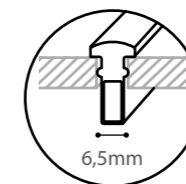

ARCHETTO

Twist
design Gianfranco Marabese 2015

Profilo di luce continua generata da un'estrusione in silicone al cui interno alloggia una strip LED.
Archetto Twist consente di realizzare linee curve o rette applicate in superficie o ad incasso.
Lunghezza massima profilo: 500 cm /taglio a misura ogni 5 cm
Strip LED bianco 3000/4000°K 500Lm C.A. al metro per entrambi.
Potenza 9.6W metro/24V/120 led per metro.
Profile of continuous light generated by an extrusion of silicone housing a LED strip.
Archetto Twist allows to realize curved or straight lines applied to the surface or recessed.
Maximum length of the profile: 500 cm /cutting to measure every 5 cm
LED strip white 3000/4000°K, 500Lm C.A. per meter for each one
Power 9.6W each Meter/24V/120 led per meter

NO

ATTENZIONE: non piegare Archetto Twist nel verso sbagliato/
WARNING: do not bend Archetto Twist over the wrong direction

Applicazione ad incasso/Inlay application

Inserire la parte luminosa in un taglio di larghezza max 6,5mm/
Insert the lighting side in a cut 6,5mm of width