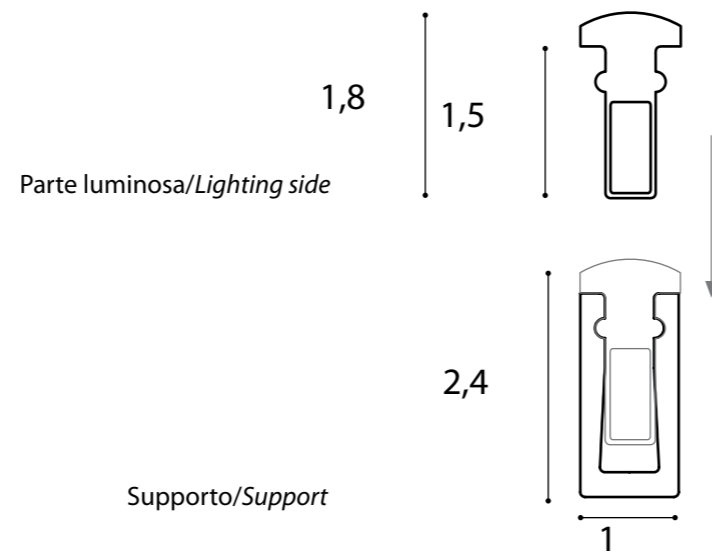

ARCHETTO

Twist
design Gianfranco Marabese 2015

Profilo di luce continua generata da un'estrusione in silicone al cui interno alloggia una strip LED.
Archetto Twist consente di realizzare linee curve o rette applicate in superficie o ad incasso.
Lunghezza massima profilo: 500 cm /taglio a misura ogni 5 cm
Strip LED bianco 3000/4000°K 500Lm C.A. al metro per entrambi.
Potenza 9.6W metro/24V/120 led per metro.
Profile of continuous light generated by an extrusion of silicone housing a LED strip.
Archetto Twist allows to realize curved or straight lines applied to the surface or recessed.
Maximum length of the profile: 500 cm /cutting to measure every 5 cm
LED strip white 3000/4000°K, 500Lm C.A. per meter for each one
Power 9.6W each Meter/24V/120 led per meter

Montaggio/Mounting

1

E' possibile tagliare Archetto Twist ogni 5cm/
It's possible to cut Archetto Twist every 5cm

2

Fissare il supporto alla superficie/
Fix the support on the surface

3

Inserire il profilo luminoso sul supporto con leggera pressione/
Insert the lighting side into the support with a light pressure

NO

ATTENZIONE: non piegare Archetto Twist nel verso sbagliato/
WARNING: do not bend Archetto Twist over the wrong direction

Applicazione ad incasso/Inlay application

Inserire la parte luminosa in un taglio di larghezza max 6,5mm/
Insert the lighting side in a cut 6,5mm of width