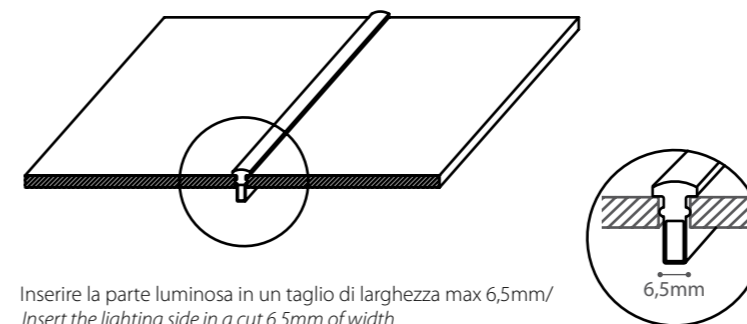

3

Inserire profilo luminoso sul supporto con leggera pressione/
Insert the lighting side into the support with a light pressure

4

Sigillare le estremità con silicone speciale/
Seal the ends with a special silicone glue

Applicazioni/Applications

YES

Piegare Archetto Twist tenendolo aderente alla superficie/
Bend Archetto Twist keeping it adherent to the surface

NO

ATTENZIONE: non piegare Archetto Twist nel verso sbagliato/
WARNING: do not bend Archetto Twist over the wrong direction

Applicazione ad incasso/Inlay application

Inserire la parte luminosa in un taglio di larghezza max 6,5mm/
Insert the lighting side in a cut 6,5mm of width

PARTICOLARE/PARTICULAR

Driver

IP67	24v	35w
IP67	24v	60w
IP67	24v	100w
IP67	24v	150w