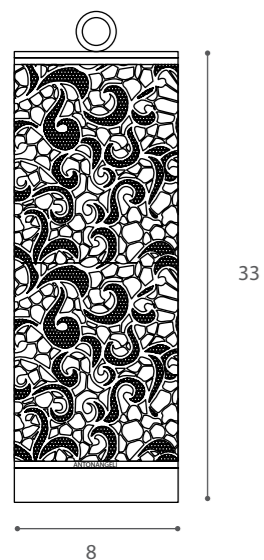

FLAMBEAU

design Giordana Arcesilai 2017

Lampada da appoggio o da sospendere, ricaricabile per un funzionamento autonomo, senza fili.

Materiali: metallo lavorato a 'pizzo'

Finiture: ottone o acciaio super mirror

Fonte luminosa : LED 4W 400lm.

Durata della carica: 12 ore /batterie stilo ricaricabili.

Standing or hanging up lamp, rechargable for an autonomous wireless functioning.

Materials: 'lace' looking metal

Finishes: bras or super mirrored steel

Light: LED 4W 400lm.

Recharging life: 12 hours /batteries AA rechargable.

T1

RICARICABILE. 12 Ore di luce senza fili
RECHARGEABLE. 12 Hours of light without wires

T1 LED 4W 400 Lm