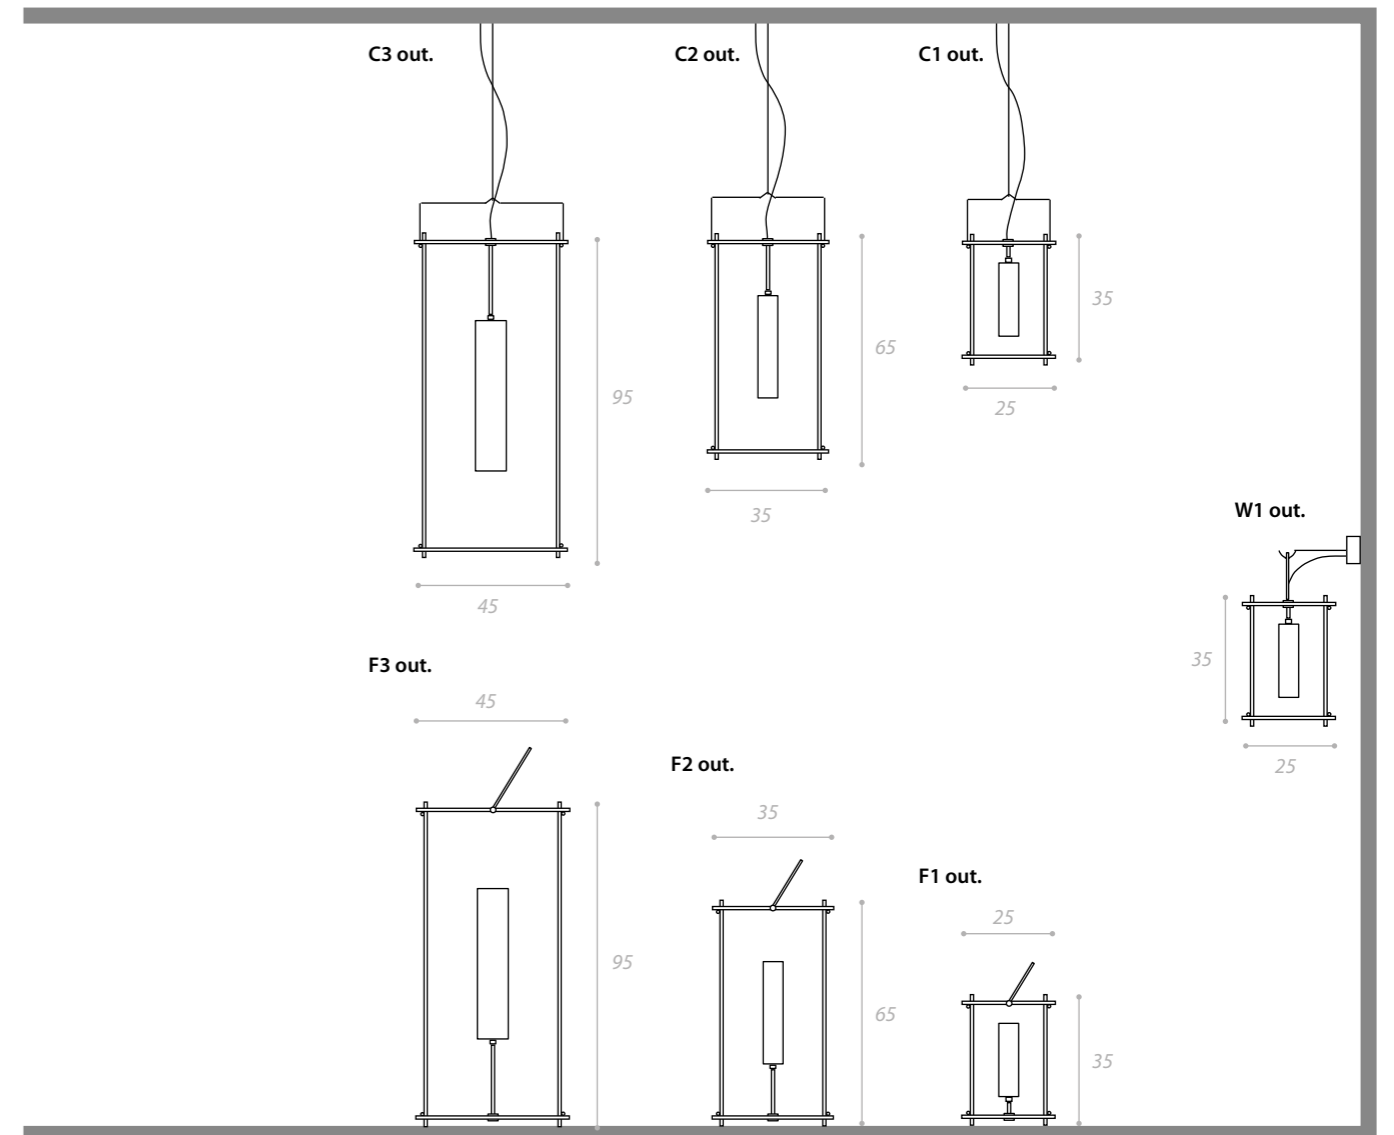

LIBERA

design Gianfranco Marabese 2016

- C1 outdoor] LED E14
- C2 outdoor] LED E27
- C3 outdoor] LED E27
- F1 outdoor] LED E14
- F2 outdoor] LED E27
- F3 outdoor] LED E27
- W1 outdoor] LED E14

MATERIALI/ MATERIALS

- METALLO BIANCO/
WHITE METAL
- METALLO BRONZO/
METAL BRONZE
- METALLO OTTONE/
METAL BRASS

Lantern in tre dimensioni, con fonte luminosa posizionata all'interno del sottile perimetro di metallo, che ne definisce la forma e dà un effetto 'galleggiante', alla fonte luminosa.

Lantern in three dimensions, with a light source positioned inside the thin metal perimeter, which defines its shape and gives a "floating" effect to the light source.