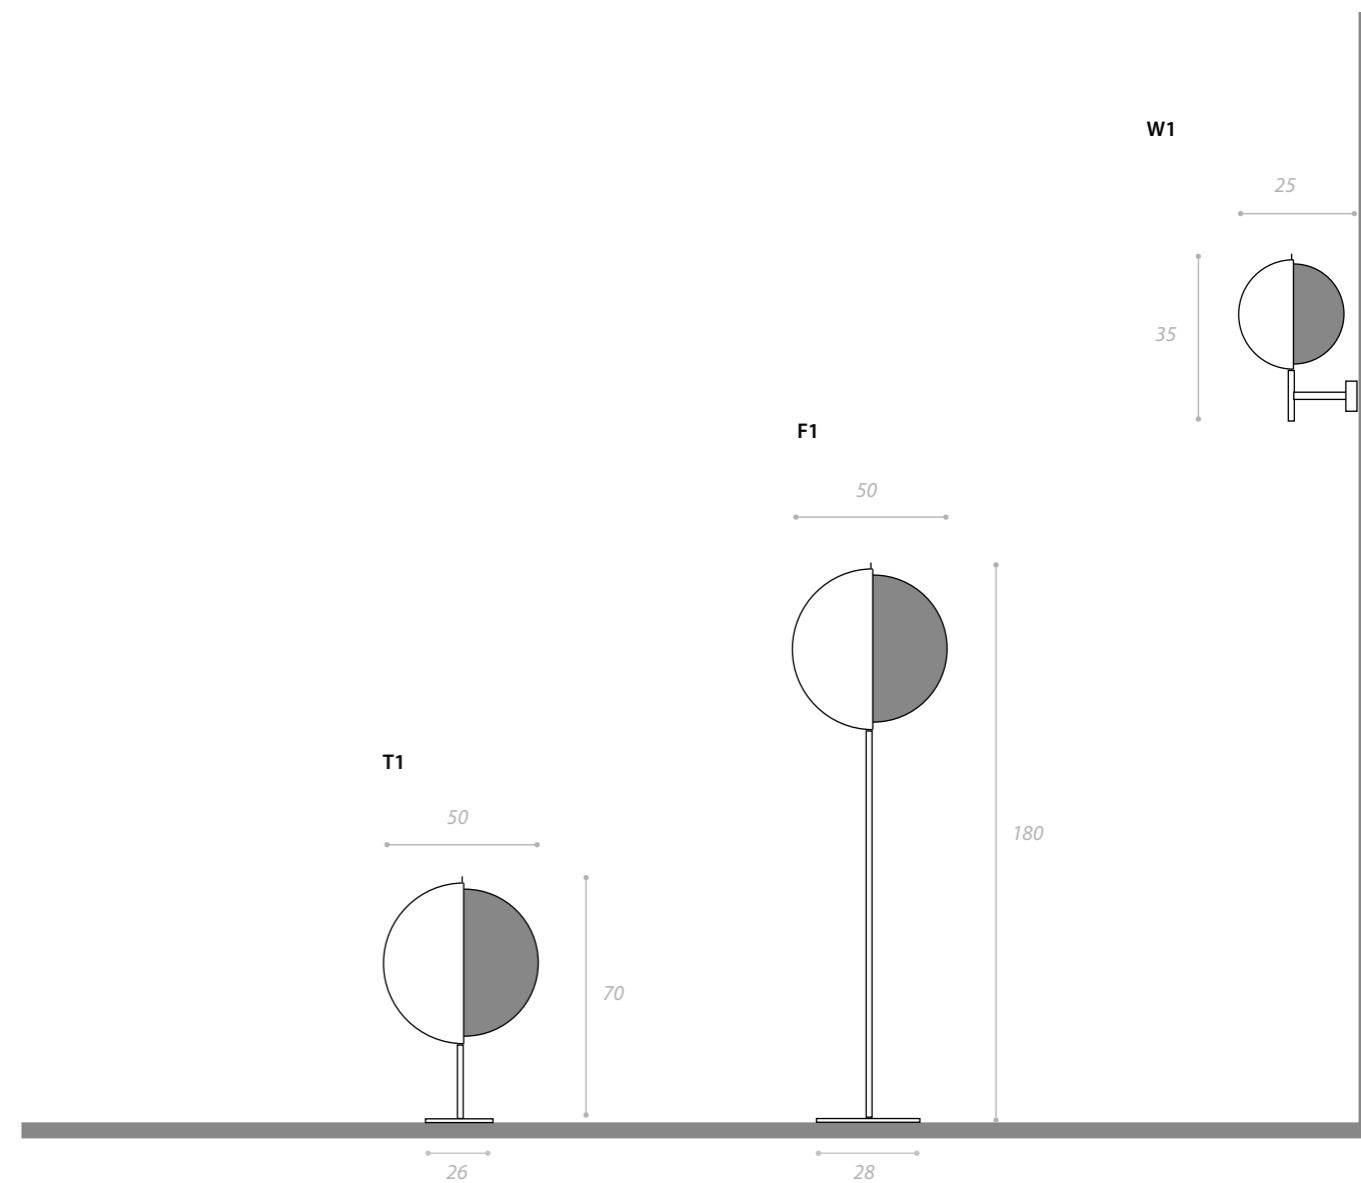

LUNAE

- F1 LED E27   
- T1 LED E27   
- W1 LED E14  

F1/T1  

W1  

MATERIALI/  
MATERIALS

- FIBRA DI VETRO/  
FIBERGLASS 
- METALLO BRONZO/  
METAL BRONZE 
- METALLO OTTONE/  
METAL BRASS 
- METALLO RAME/  
METAL COPPER 