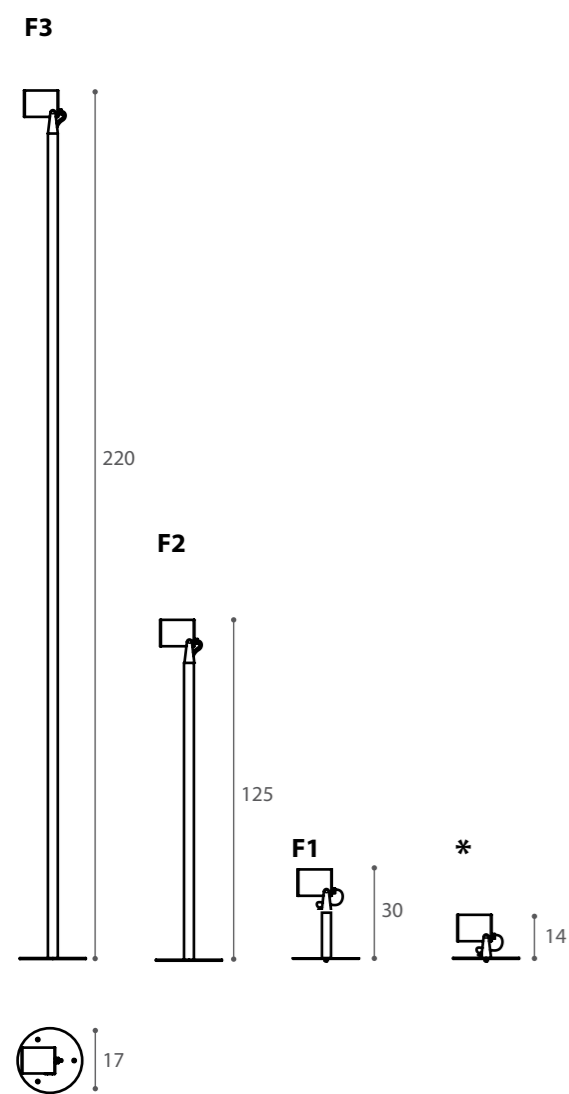

CU-BOX

design Gianfranco Marabese 2016

Serie di prodotti realizzati in alluminio verniciato con polveri epossidiche color bronzo. I led posizionati sul fondo del cubo emanano luce senza abbagliamento.

A product's family wich is made in bronze painted aluminium with epoxy powder. The led at the bottom of the cube spreads the light without glaring effect.

Fissaggio con base/
Base fixed lamp

Fissaggio con picchetto/
Pike fixed lamp

Fissaggio a muro
Wall fixed lamp

F1/F1P/F2/F2P/F3/F3P LED 12W 350mA 3000°K 1500lm **A1** Alimentatore non incluso / Driver not included