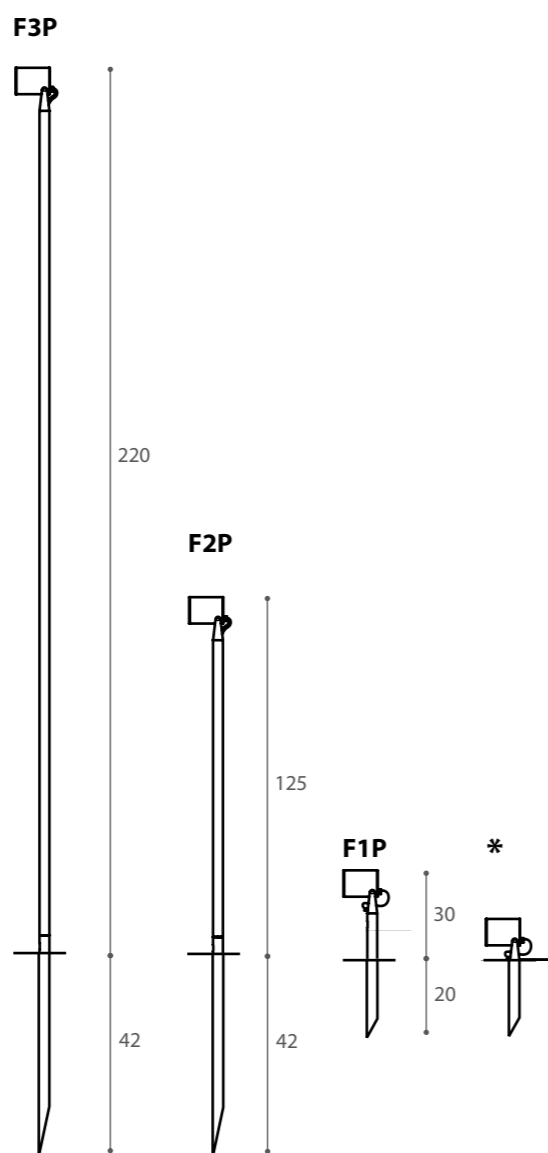

CU-BOX

design Gianfranco Marabese 2016

Serie di prodotti realizzati in alluminio verniciato con polveri epossidiche color bronzo. I led posizionati sul fondo del cubo emanano luce senza abbagliamento.

A product's family wich is made in bronze painted aluminium with epoxy powder. The led at the bottom of the cube spreads the light without glaring effect.

Fissaggio con base/
Base fixed lamp

Fissaggio con picchetto/
Pike fixed lamp

Fissaggio a muro
Wall fixed lamp

F1/F1P/F2/F2P/F3/F3P LED 12W 350mA 3000°K 1500lm **A1** Alimentatore non incluso / Driver not included