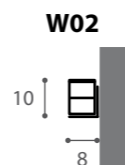

CU-BOX

design Gianfranco Marabese 2016

Serie di prodotti realizzati in alluminio verniciato con polveri epossidiche color bronzo. I led posizionati sul fondo del cubo emanano luce senza abbagliamento.

A product's family wich is made in bronze painted aluminium with epoxy powder. The led at the bottom of the cube spreads the light without glaring effect.

Fissaggio con base/
Base fixed lamp

Fissaggio con picchetto/
Pike fixed lamp

Fissaggio a muro
Wall fixed lamp

F1/F1P/F2/F2P/F3/F3P LED 12W 350mA 3000°K 1500lm **A1** Alimentatore non incluso / Driver not included